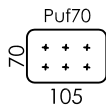

Composiciones · Compositions · Compositions · Kompositionen