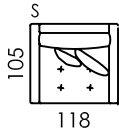

Composiciones · Compositions · Compositions · Kompositionen