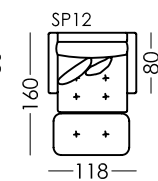

Composiciones · Compositions · Compositions · Kompositionen