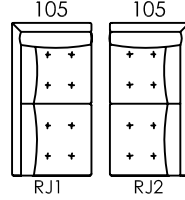

Composiciones · Compositions · Compositions · Kompositionen