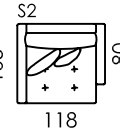

Composiciones · Compositions · Compositions · Kompositionen