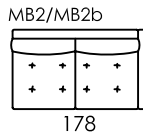

Composiciones · Compositions · Compositions · Kompositionen