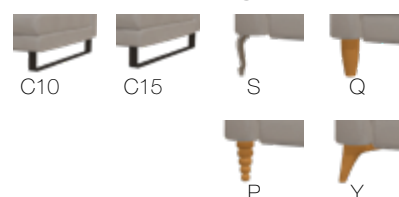

Patatas · Legs · Pieds · Beine