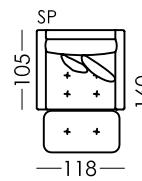

Composiciones · Compositions · Compositions · Kompositionen