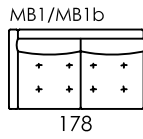

Composiciones · Compositions · Compositions · Kompositionen