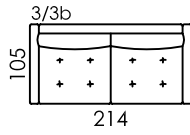

Composiciones · Compositions · Compositions · Kompositionen