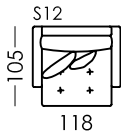

Composiciones · Compositions · Compositions · Kompositionen