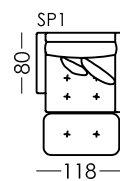

Composiciones · Compositions · Compositions · Kompositionen