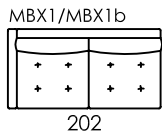

Composiciones · Compositions · Compositions · Kompositionen