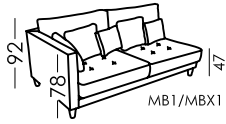

Composiciones · Compositions · Compositions · Kompositionen