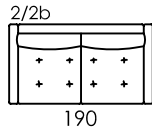

Composiciones · Compositions · Compositions · Kompositionen