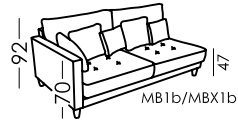

Composiciones · Compositions · Compositions · Kompositionen