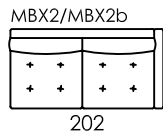

Composiciones · Compositions · Compositions · Kompositionen