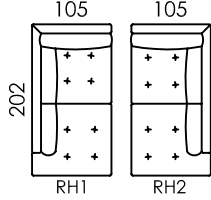

Composiciones · Compositions · Compositions · Kompositionen