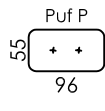

Composiciones · Compositions · Compositions · Kompositionen