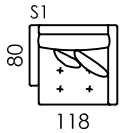

Composiciones · Compositions · Compositions · Kompositionen