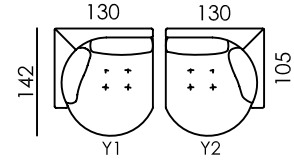

Composiciones · Compositions · Compositions · Kompositionen