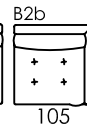

Composiciones · Compositions · Compositions · Kompositionen